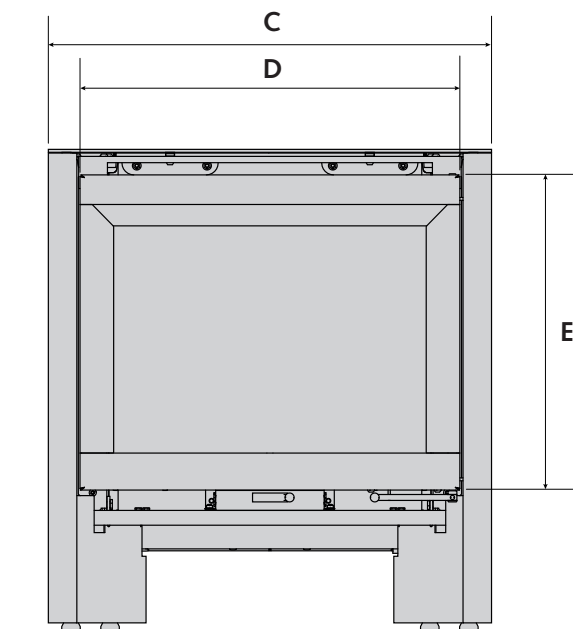

Stûv 6-H | Il focolare

DIMENSIONI DELLA STUFA E DELLA BASE DI PROTEZIONE (OPTIONAL)

Vista dall'alto

Vista sinistra

Vista frontale

DIMENSIONI (MM)	A	B	C	D	E	F	G
Stûv 6-H 60x65	650	430	600	513	426	780	700
Stûv 6-H 70x73	725	430	700	613	476	780	800
Stûv 6-H 80x80	800	430	800	713	526	780	900