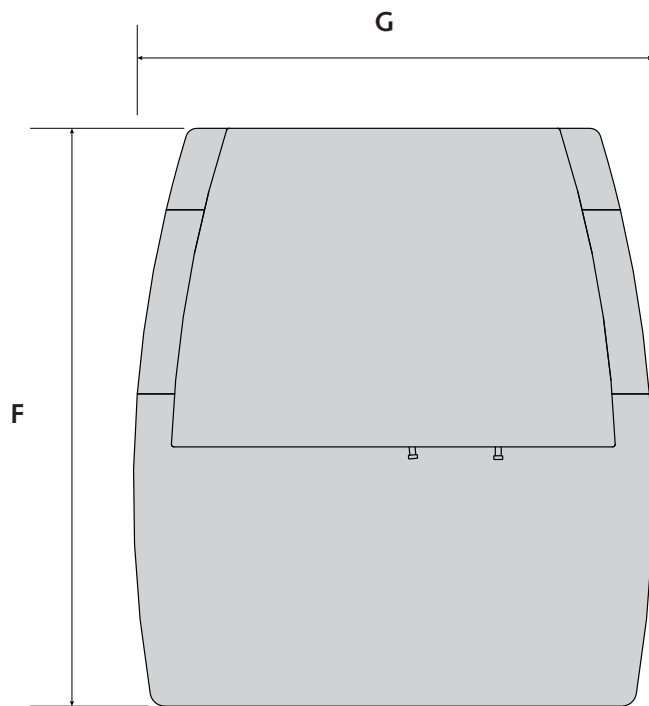

Stûv 6-H | Il focolare

DIMENSIONI DELLA STUFA E DELLA BASE DI PROTEZIONE (OPTIONAL)

Vista dall'alto

Vista sinistra

Vista frontale

DIMENSIONI (MM)	A	B	C	D	E	F	G
Stûv 6-H 60x65	650	430	600	513	426	780	700
Stûv 6-H 70x73	725	430	700	613	476	780	800
Stûv 6-H 80x80	800	430	800	713	526	780	900